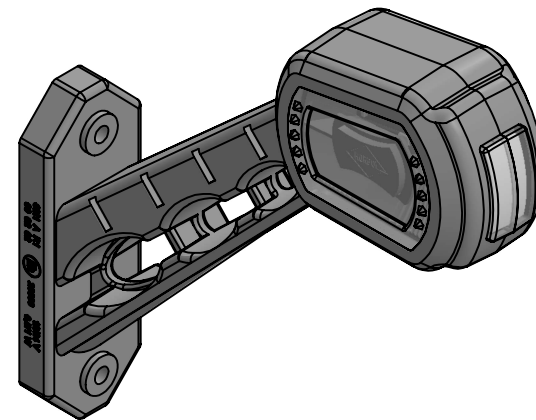

VERSION 1
[WERSJA 1]

FRONT, REAR, SIDE POSITION LAMP TYPE HOR 101
LAMPY POZYCYJNE PRZEDNIA,
TYLNA I BOCZNA TYPU HOR 101

HORPOL Spółka Jawna J.I.A.T. Horeczy
Lipniki, ul. Lipowa 3, 86-005 Białe Błota