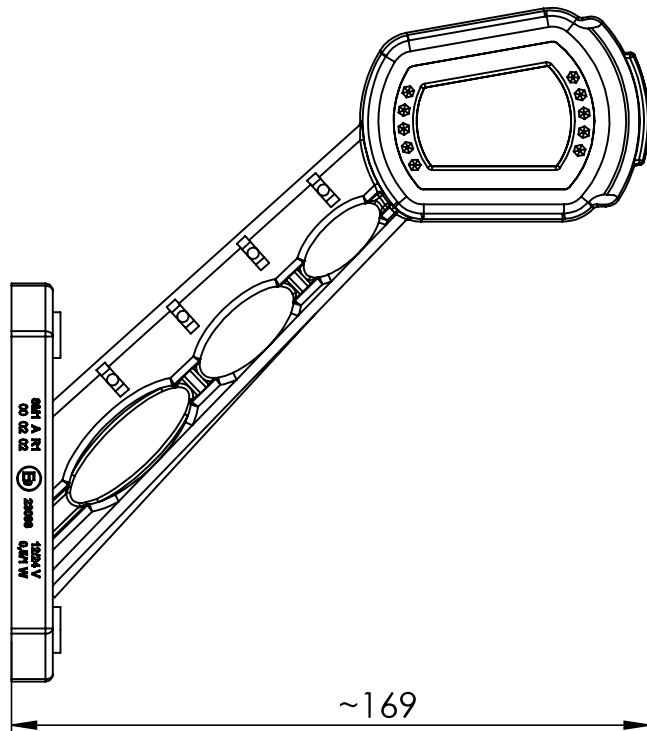

VERSION 1
[WERSJA 1]

FRONT, REAR, SIDE POSITION LAMP TYPE HOR 101
LAMPY POZYCYJNE PRZEDNIA,
TYLNA I BOCZNA TYPU HOR 101

HORPOL Spółka Jawna J.I.A.T. Horeczy
Lipniki, ul. Lipowa 3, 86-005 Białe Błota