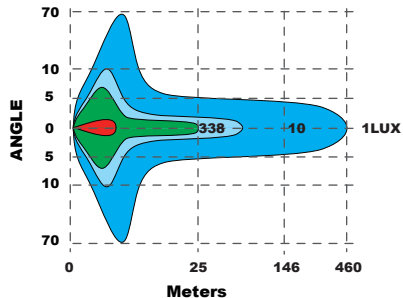

BL3005BW(白色侧灯)

R112光形 (左右12聚中间18泛)

COMBO BEAM

BL3005BW-A(琥珀侧灯)

R112光形 (左右12聚中间18泛)

COMBO BEAM