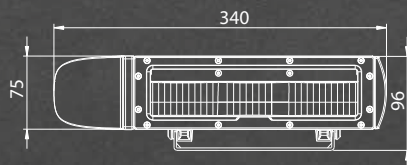

SERTIFIKATER:

IP68 CE ECER112 EMC R10 R6 R7

Separately sold auxiliary equipment for overhead mounting: 1605-5003

MER
ENN ET
BRØYTELYS

BULLPRO