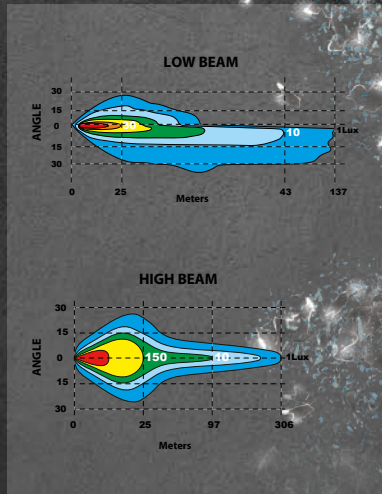

BULLPRO

AURA LED BRØYTELYS

1605-5001 (høyre), 1605-5002 (venstre)

- Volt 10-30V
- Strømforbruk 1W, 6,5W, 24W, 15W, 45W
- Nominell Spenning 12V 3.9A / 24V 1.9A (Fjernlys)
- Spredningsvinkel 50° (Fjernlys), 55° (Nærlys)
- Fargetemperatur 5000-5350K
- Teoretisk Lumen 5250LM (Fjernlys)
- Vibrasjon 5-10G
- Ref 12,5
- Kontakt: Deutsch 6-pin
- 340 x 75 x 85 mm / 2kg
- Glass med varmem funksjon for snøsmelting (patentert teknologi), 24W Nærlys (15W) / Fjernlys(45W)
- Parklys(1W)
- Blinklys (6,5W)
- Sort formstøpt aluminiumshus med pulverlakkering
- UV resistent
- Støtsikker
- IP68 støv og vanntett
- 50,000+ timer LED levetid
- Justerbar brakett i rustfritt stål