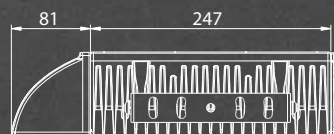

BULLPRO

AURA LED BRØYTELYS

1605-5001 (høyre), 1605-5002 (venstre)

- Volt 10-30V
- Strømforbruk 1W, 6,5W, 24W, 15W, 45W
- Nominell Spenning 12V 3.9A / 24V 1.9A (Fjernlys)
- Spredningsvinkel 50° (Fjernlys), 55° (Nærlys)
- Fargetemperatur 5000-5350K
- Teoretisk Lumen 5250LM (Fjernlys)
- Vibrasjon 5-10G
- Ref 12,5
- Kontakt: Deutsch 6-pin
- 340 x 75 x 85 mm / 2kg
- Glass med varmem funksjon for snøsmelting (patentert teknologi), 24W Nærlys (15W) / Fjernlys(45W)
- Parklys(1W)
- Blinklys (6,5W)
- Sort formstøpt aluminiumshus med pulverlakkering
- UV resistent
- Støtsikker
- IP68 støv og vanntett
- 50,000+ timer LED levetid
- Justerbar brakett i rustfritt stål

SERTIFIKATER:

IP68 CE ECER112 EMC R10 R6 R7

Separately sold auxiliary equipment for overhead mounting: 1605-5003

MER
ENN ET
BRØYTELYS

BULLPRO